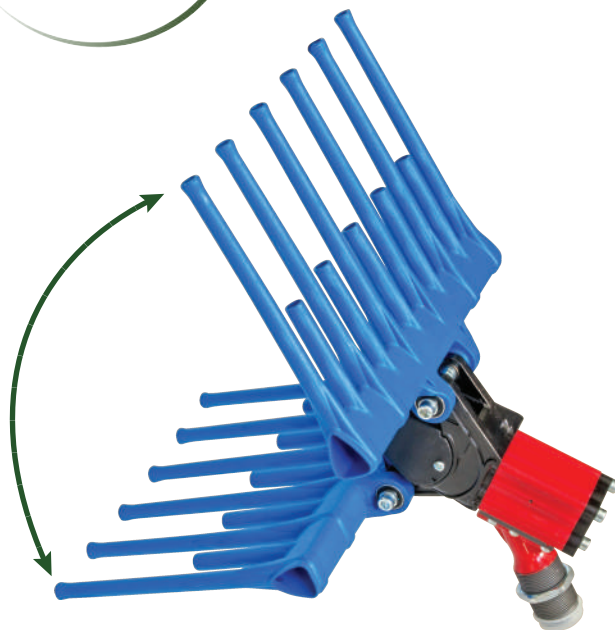

SCAN ME

Max = 32 cm
Min = 6 cm

Original
MADE IN ITALY
PATERLINI
by
STALEA SRL

DESCRIZIONE : ABBACCHIATORE PNEUMATICO " VALLELUNGA "

CODICE : 9283
APERTURA MIN - MAX RASTRELLI : 6 - 32 cm
MOVIMENTO : FRONTALE CONTRAPPOSTO
CONSUMO ARIA : 140 - 170 Lt/min.
PRESSIONE D'ESERCIZIO : 7 - 9 bar
BATTITI : MAX 1600 giri / min.
PESO : 1,1 Kg
COLORE : BLU / ROSSO PATERLINI
MATERIALE CORPO : ALLUMINIO VERNICIATO + TRATTAMENTO TERMICO
MATERIALE RASTRELLI : TECNOPOLIMERO ELASTOMERIZZATO
TIPO RASTRELLO : ALLEGGERITO A DENTI FISSI A DUE LUNGHEZZE ALTERNATI
PROTEZIONE : PROTEZIONE OSCILLATORE
FILETTATURA CODOLO DI COLLEGAMENTO : M30X1,5
LARGHEZZA DI LAVORO RASTRELLI : 26 cm
LUNGHEZZA : 33,5 cm
LARGHEZZA : 26 cm
ALTEZZA : 15,5 cm
DIMENSIONI IMBALLO : 40X29X17 cm
CERTIFICAZIONE : CE
APPLICABILE SU : ASTE " GIROFIX / A-STALIGHT / BLU-LIGHT "

DESCRIPTION : PNEUMATIC " VALLELUNGA " HARVESTER

CODE : 9283
MIN - MAX BROADER OPENING : 6 - 32 cm
MOVEMENT : FRONTAL OPPOSED
AIR CONSUMPTION : 140 - 170 Lt/min.
OPERATING PRESSURE : 7 - 9 bar
BEATS : MAX 1600 rpm
WEIGHT : 1,1 Kg
COLOUR : BLUE / RED PATERLINI
BODY MATERIAL : PAINTED ALUMINIUM + HEAT TREATMENT
RAKE MATERIAL : ELASTOMERISED TECHNOPLYMER
TYPE OF RAKE : LIGHTENED WITH ALTERNATING TWO-LENGTH FIXED TEETH
PROTECTION : OSCILLATOR PROTECTION
CONNECTION TANG THREADING : M30X1,5
RKE WORKING WIDTH : 26 cm
LENGTH : 33,5 cm
WIDTH : 26 cm
HEIGHT : 15,5 cm
PACKING DIMENSIONS : 40X29X17 cm
CERTIFICATION : CE
APPLICABLE TO : " GIROFIX / A-STALIGHT / BLU-LIGHT " POLES